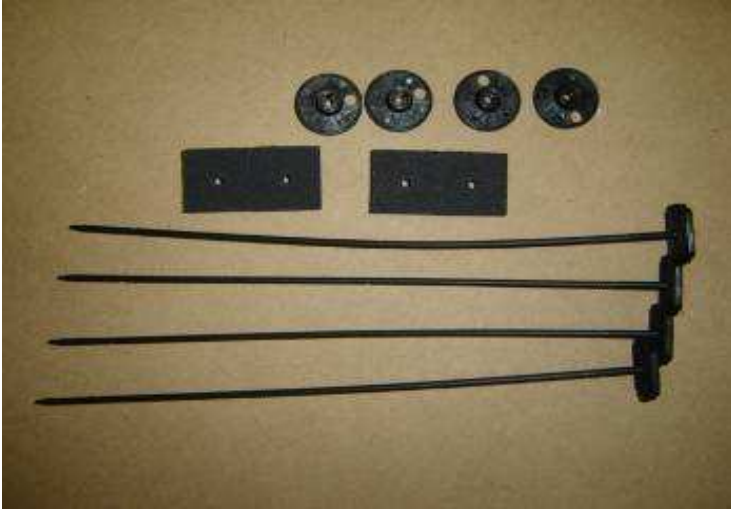

**Relais-Satz**

**35880**

**19,99 €**

**Halterungen**

**Typ A**

**36800**  
**3013.0017**  
**8880600003**

**Typ B**

**3013.0011**  
**8880600005**